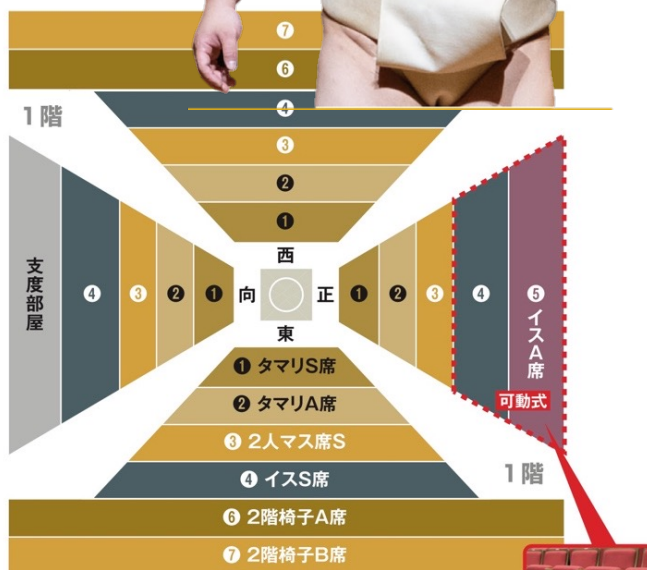

アスリートの体を知り尽くした
体のプロ達がストレッチを
提供します。巡業の合間に
お立ち寄りください。

時間 9:00~15:00

相撲装飾をつけて 写真を撮る

行司の衣装やベビーの
化粧まわしなど、子供
から大人まで楽しめる
フォトスポットを設置
しました。ご家族や
友人と一緒に記念撮影
をお楽しみください。

時間 9:00~15:00

他にもキッチンカーや
城南大田場所ならではの
楽しい催しをたくさん
用意して待ってるよ!

人気力士
宇良関も登場!

チケット販売所

インターネット販売

大相撲 城南大田場所公式 HP
<http://www.sumo.co.jp/f/jonan>

大相撲 城南大田場所 検索

その他の販売 (城南大田場所で検索)

チケットぴあ Pコード: 859-620

《WEB》 <https://t.pia.jp>

《店頭》セブンイレブン

座席・チケット料金

● 全席指定 (消費税込 / アリーナ内の食事は禁止の為、ロビーでお食事下さい。)
飲食物は持込可能ですが、ゴミはご自身でお持ち帰り下さい。

1階席

① タマリ席S ※記念座布団付	16,000円
② タマリ席A ※記念座布団付	14,000円
③ 2人マス席S	24,000円
④ イス席S	10,000円
⑤ イス席A	8,000円

2階席 (椅子席)

⑥ イス席A	大人 8,000円 子供 4,000円
⑦ イス席B	大人 6,000円 子供 3,000円

※子供席は2階イス席のみ。小学生以下のみ

注意事項

※チケット半券での再入場は可能です。
※一度購入したチケットは払い戻しできません。
※1階席は土足厳禁となります。スリッパ等をご持
参ください。2階席は土足での観戦が可能です。
※タマリS席は力士転落の危険性があるため、未
就学児童の観戦はできません。
※小学生以上はチケットが必要です。ただし、未就学
児でもお席が必要な場合はチケットが必要です。
※記念座布団は当日会場にてお渡します。
※会場内ではベビーカーや車イスでの観戦はでき
ません。移動が終わりましたら会場の置き場をご
利用ください。