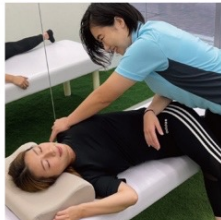

子供縁日開催

小さなお子様がお楽しみいただける、輪投げや
ヨーヨーすくいなどの縁日も開催します!
ご家族揃って参加ください。

時間 9:00~15:00

茶道に触れる / 書道をたしなむ

※予定

日本の伝統文化である書道や茶道を体験
できる企画です。お茶の作法を学んだり、
書を楽しんだりして、心を落ち着かせる
ひとときをお過ごしください。
初心者の方も大歓迎です。

時間 近日決定

元力士で医学博士のゴットハンドが 創ったストレッチを体感する!

アスリートの体を知り尽くした
体のプロ達がストレッチを
提供します。巡業の合間に
お立ち寄りください。

時間 9:00~15:00

相撲装飾をつけて 写真を撮る

行司の衣装やベビーの
化粧まわしなど、子供
から大人まで楽しめる
フォトスポットを設置
しました。ご家族や
友人と一緒に記念撮影
をお楽しみください。

時間 9:00~15:00

他にもキッチンカーや
城南大田場所ならではの
楽しい催しをたくさん
用意して待ってるよ!